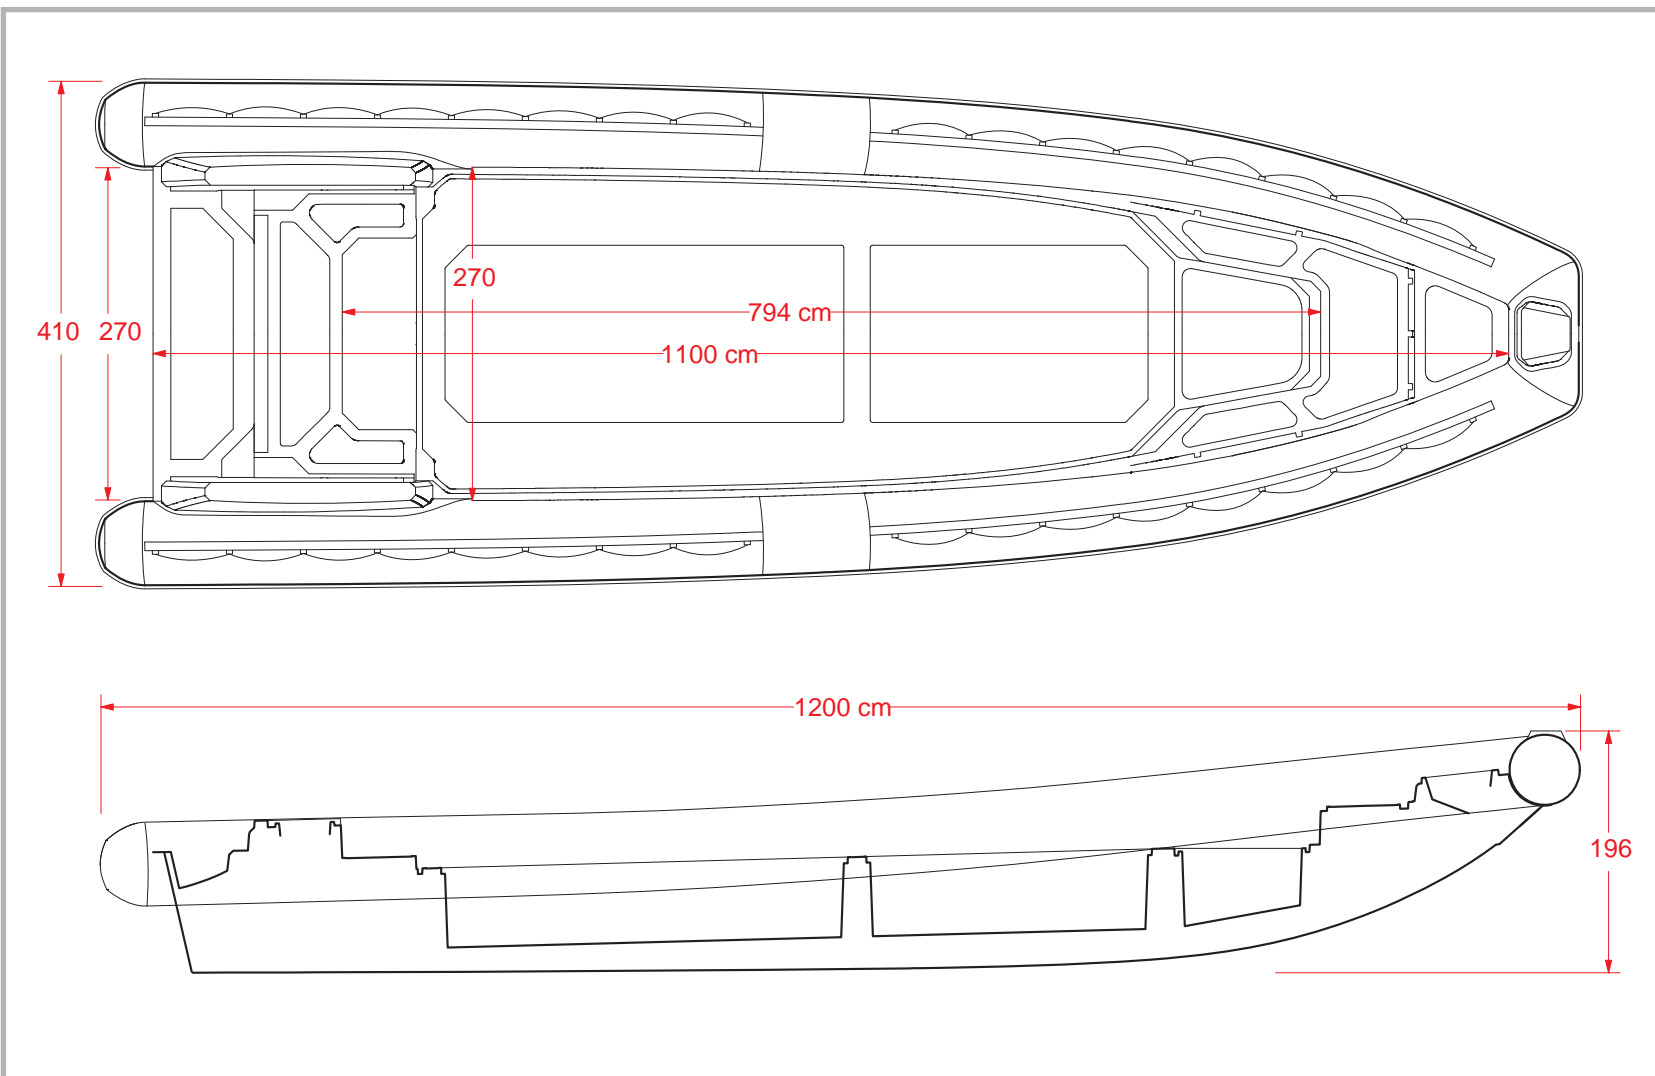

42' Open

42' Open

- ↔ 12,00 m
- ↑↓ 4,05 m
- 👤 max 30-45
- ⊙ 0,68 m
- 🚤 n. 7
- 📏 ~2.900 kg
- 🔌 --
- 🚿 --
- ⚙️ **HP_{min}** -- CV
- ⚙️ **HP_{ok}** -- CV
- ⚙️ **HP_{max}** 900 CV
- Foot XL-XXL