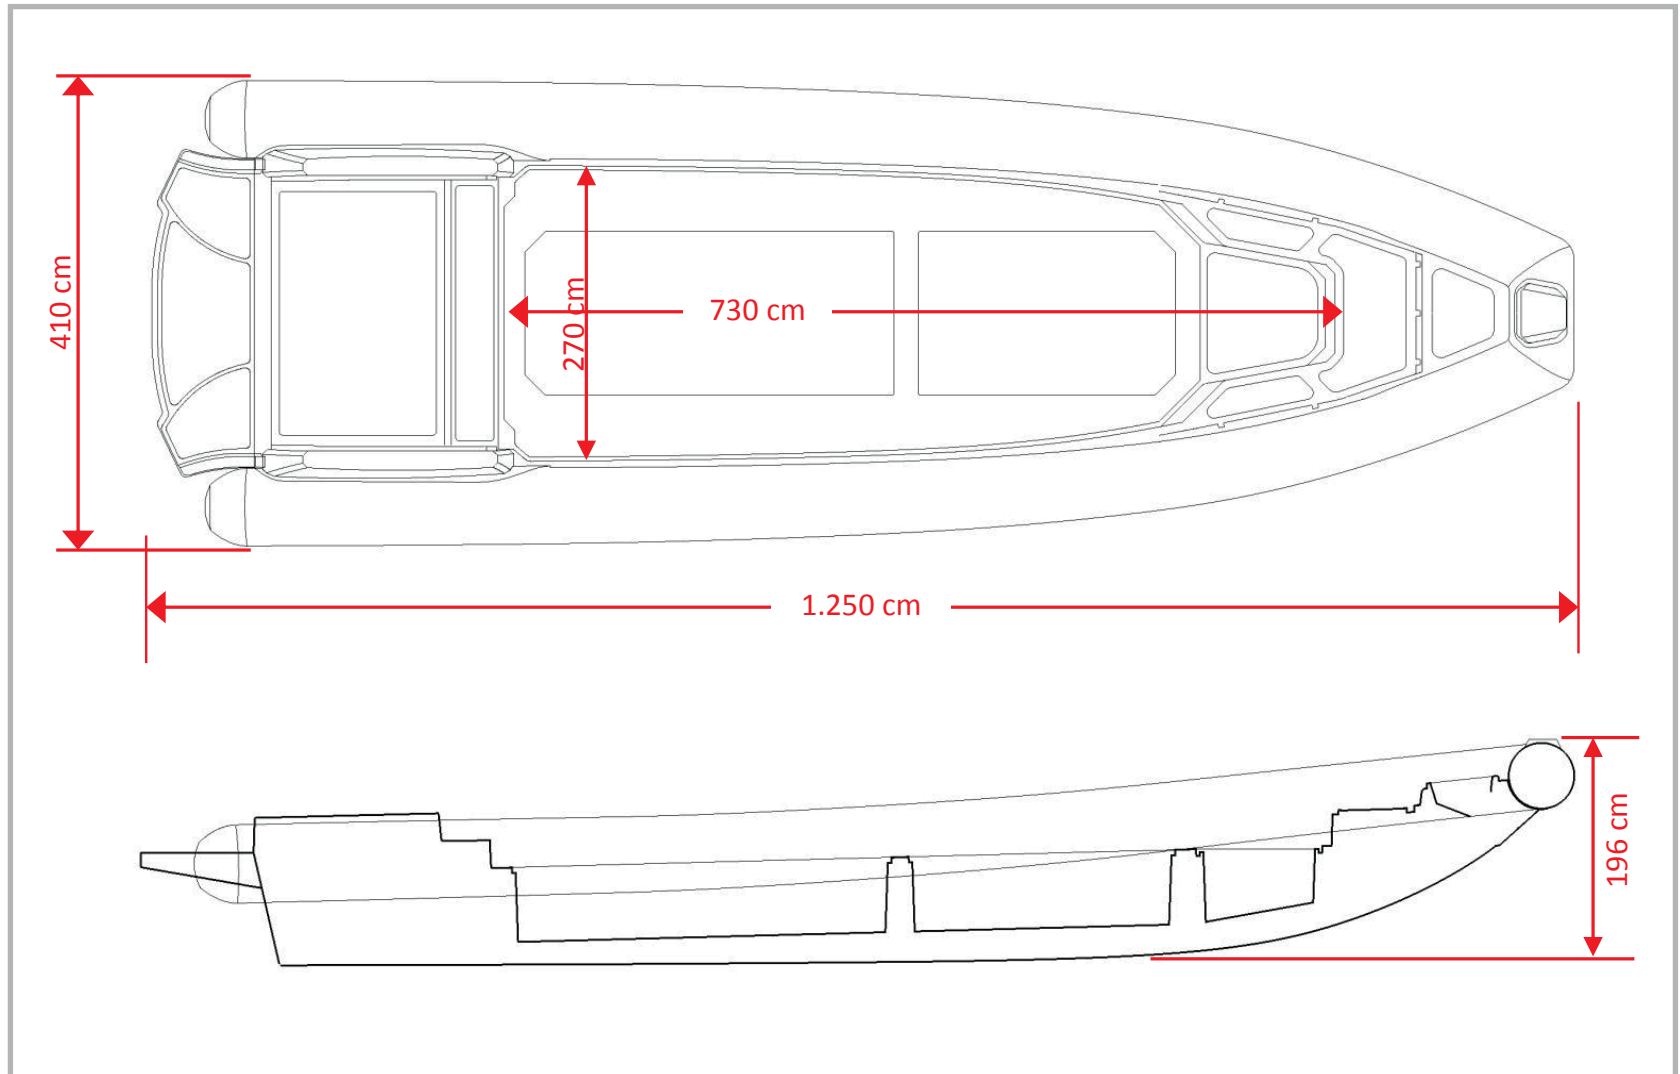

42' Open EFB

42' Open EFB

- ↔ 12,00 m
- ↕ 4,05 m
- 👤 max 30-45
- 🌀 0,68 m
- 🚤 n. 7
- 👤 ~3.000 kg
- 🔧 --
- 🚿 --
- HP_{min} -- CV
- HP_{ok} -- CV
- HP_{max} 900 CV
- Foot --