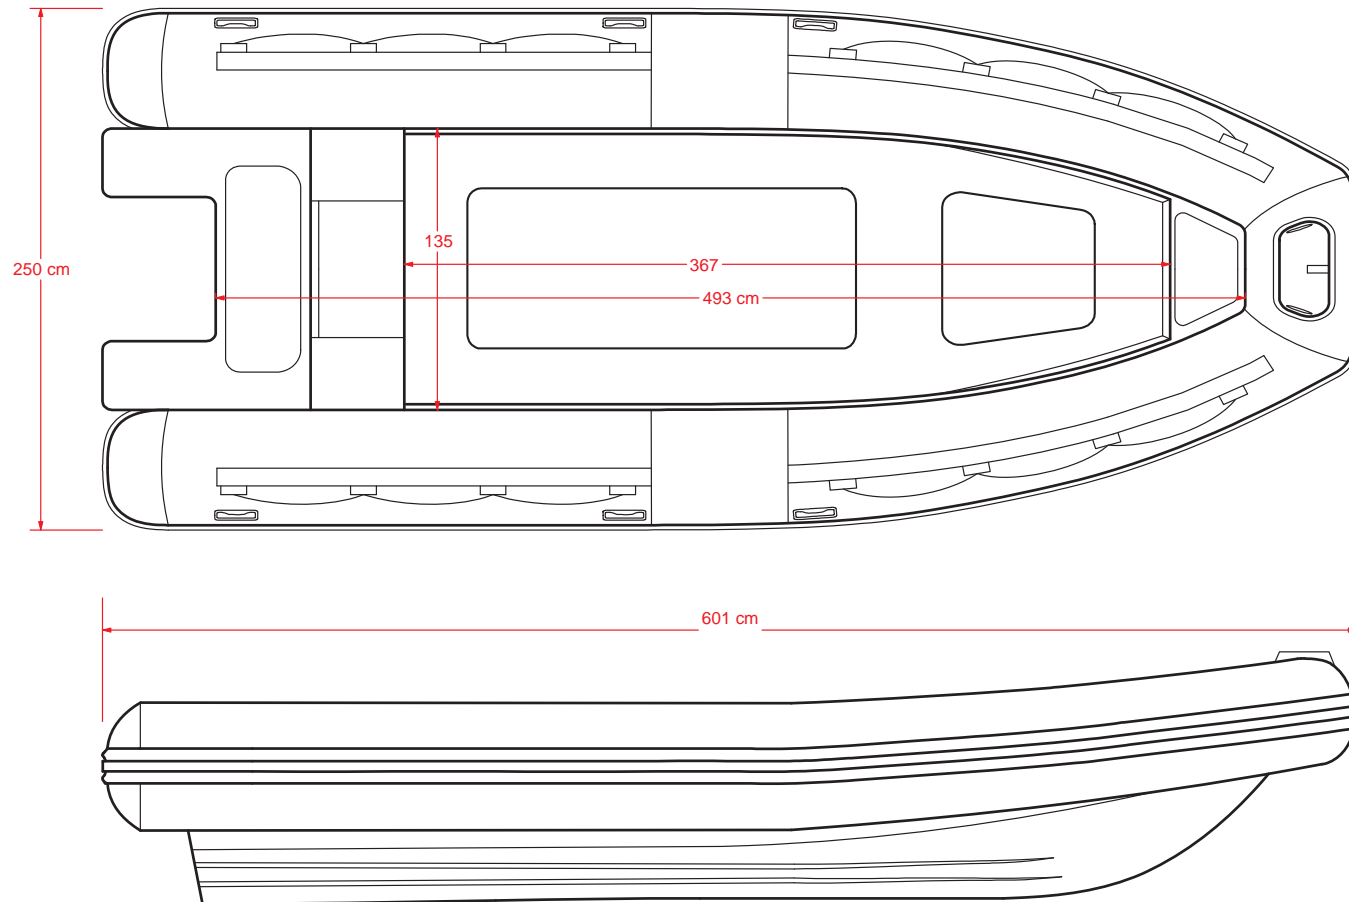

---

20' Open

20' Open

20' Open

# 20' Open

- ↔ 6,01 m
- ↑↓ 2,50 m
- 👤 max 14
- ⊙ 0,55 m
- 🚤 n. 5
- 📊 ~500 kg
- 🔧 90 l
- 🚿 --
- HP<sub>min</sub> 40 CV
- HP<sub>ok</sub> 75 CV
- HP<sub>max</sub> 150 CV
- Foot L-XL